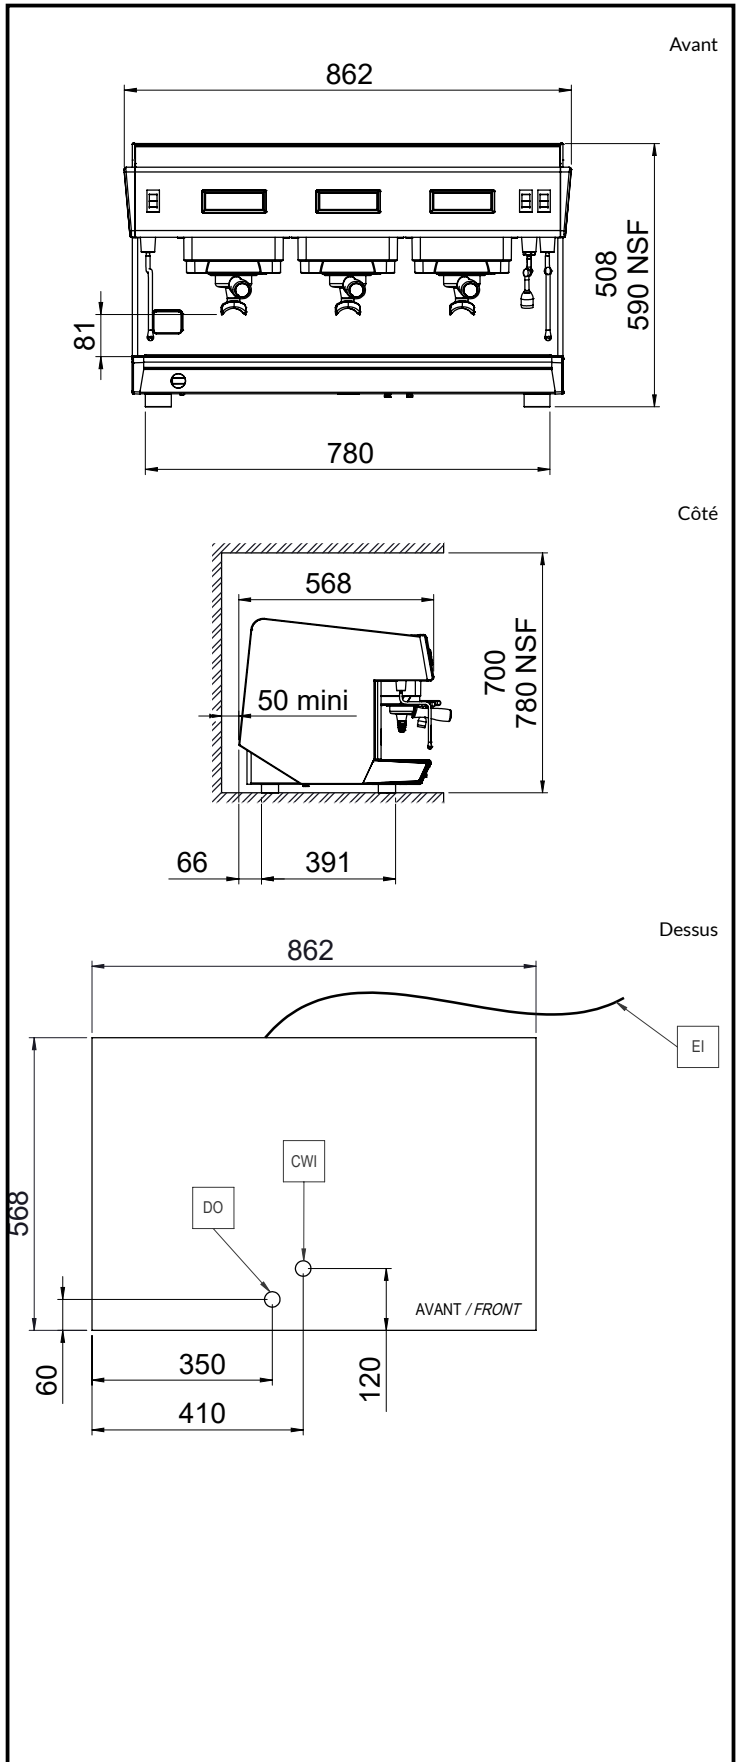

Construction

- Chauffe-tasse intégré.

Accessoires inclus

- 1 X Porte filtre pour une tasse PNC 871002
- 3 X Porte filtre pour 2 tasses PNC 871003

Accessoires en option

- Porte filtre pour une tasse PNC 871002
- Porte filtre pour 2 tasses PNC 871003
- Porte filtre pour 3 tasses PNC 871004
- Tiroir à café pour Mira3 et Classic3 PNC 871007
- Filtre pour une tasse, 12g PNC 871017
- Filtre pour 2 tasses, 18g PNC 871018
- Base inox avec tiroir à marc pour moulin à café Larg. 30cm x Long. 40cm PNC 871019

Poids net : 76 kg

Volume brut : 0.8 m³

Durabilité

Consommation de courant: 7.2 Amps

Certifications

La société se réserve le droit de modifier les spécifications techniques sans préavis.

2025.03.21

Part of  Electrolux Professional Group